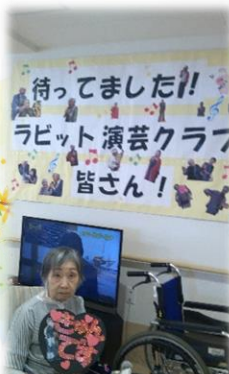

喜らめきの郷と地域の皆さまとの繋がりを ご紹介させていただきます

日本舞踊 泉流 師範代 泉先生の来訪

COFFEE & SHARESPACE tigris 様の移動販売

喜茂別神社例大祭での御神輿渡行

ラビット演芸クラブ様によるレクリエーション活動

喜茂別カラオケ同好会様による
カラオケボランティア

喜茂別町長 内村 様と米寿を迎えられた入居者さんとの交流

きもべつ喜らめきの郷・るすつ銀河の杜

★
★
★
★
★

喜らめき銀河タイムス

社会福祉法人 溪仁会 経営理念

一 安心・安全
二 信頼・満足
三 地域に貢献

FOLLOW ME !!

インスタグラム

📷 始めました。

喜らめきの郷では、入居者さんとの居室面会・地域の方々との交流を3年振りに再開し、半年が経過しました。